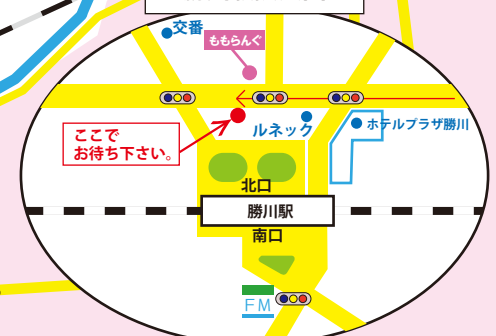

→ **2号車**
..... 短縮コース

→ **3号車**
..... 短縮コース

自宅送迎エリア

(※自宅送迎エリアの方は事前登録が必要になりますので、カウンターまでお越しください。)

自宅送迎エリア

自宅送迎エリア

自宅送迎エリア

勝川駅拡大図

春日井駅拡大図

No3

勝川駅・鳥居松・篠木・春日井駅 方面

昭和自動車学校

学校発	勝川駅	柏井町	鳥居松	浅山町	篠木町	穴橋町	関田町	春日井駅	弥生町	柏井町	勝川駅	学校着
学校向側 駐車場	北口 ももらんぐ 前	イオン前	レディヤン かすがい 向側	総合福祉 センター 前	コマダ 篠木店 前	スバル 栗林 自動車前	Vドラッグ 向側	愛知銀行 北側 コインP前	ファミリーマート 向側	イオン向 アップル 自動車前	ももらんぐ 向側	学校向側 駐車場
8:30			8:42	8:47	8:53	8:54	8:57	8:59	9:01	9:04	9:07	9:20
9:30			9:42	9:47	9:53	9:54	9:57	9:59	10:01	10:04	10:07	10:20
10:40	送り(降車)のみ		10:53	10:58	11:04	11:05	11:08	11:10	11:12	11:15	11:18	11:30
12:35	12:44	12:46	12:48	12:53	12:59	13:00	13:03	13:05	13:07	短縮コース ※注1		13:20
13:30	送り(降車)のみ		13:43	13:48	13:54	13:55	13:58	14:00	14:02	14:05	14:08	14:20
14:30	送り(降車)のみ		14:44	14:49	14:55	14:56	14:59	15:01	15:02	15:05	15:08	15:20
15:30	送り(降車)のみ		15:44	15:49	15:57	15:56	15:59	16:02	16:05	16:09	16:12	16:25
16:30	送り(降車)のみ		16:44	16:49	16:57	16:59	17:03	17:06	17:09	17:13	17:16	17:30
17:35	短縮コース※注2		17:55	18:00	短縮コース ※注3		18:05	18:08	18:11	18:15	18:18	18:30
18:35	送り(降車)のみ		18:49	18:54	19:01	19:02	19:05	19:08	19:11	19:15	19:18	19:30
19:40	(この時間は送り専用となります)											
20:40	(最終送り便となります)											