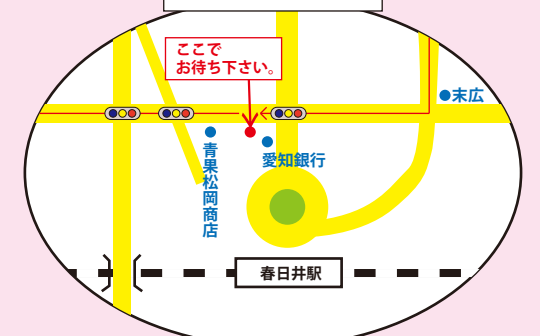

→ **2号車**
..... 短縮コース

→ **3号車**
..... 短縮コース

自宅送迎エリア

(※自宅送迎エリアの方は事前登録が必要になりますので、カウンターまでお越しください。)

自宅送迎エリア

自宅送迎エリア

自宅送迎エリア

勝川駅拡大図

春日井駅拡大図

No3

勝川駅・鳥居松・篠木・春日井駅 方面

昭和自動車学校

学校発	勝川駅	柏井町	鳥居松	浅山町	篠木町	穴橋町	関田町	春日井駅	弥生町	柏井町	勝川駅	学校着
学校向側 駐車場	北口 ももらんぐ 前	イオン前	レディヤン かすがい 向側	総合福祉 センター 前	コマダ 篠木店 前	スバル 栗林 自動車前	Vドラッグ 向側	愛知銀行 北側 コインP前	ファミリーマート 向側	イオン向 アップル 自動車前	ももらんぐ 向側	学校向側 駐車場
8:30			8:42	8:47	8:53	8:54	8:57	8:59	9:01	9:04	9:07	9:20
9:30			9:42	9:47	9:53	9:54	9:57	9:59	10:01	10:04	10:07	10:20
10:40	送り(降車)のみ		10:53	10:58	11:04	11:05	11:08	11:10	11:12	11:15	11:18	11:30
12:35	12:44	12:46	12:48	12:53	12:59	13:00	13:03	13:05	13:07	短縮コース ※注1		13:20
13:30	送り(降車)のみ		13:43	13:48	13:54	13:55	13:58	14:00	14:02	14:05	14:08	14:20
14:30	送り(降車)のみ		14:44	14:49	14:55	14:56	14:59	15:01	15:02	15:05	15:08	15:20
15:30	送り(降車)のみ		15:44	15:49	15:57	15:56	15:59	16:02	16:05	16:09	16:12	16:25
16:30	送り(降車)のみ		16:44	16:49	16:57	16:59	17:03	17:06	17:09	17:13	17:16	17:30
17:35	短縮コース※注2		17:55	18:00	短縮コース ※注3		18:05	18:08	18:11	18:15	18:18	18:30
18:35	送り(降車)のみ		18:49	18:54	19:01	19:02	19:05	19:08	19:11	19:15	19:18	19:30
19:40	(この時間は送り専用となります)											
20:40	(最終送り便となります)											