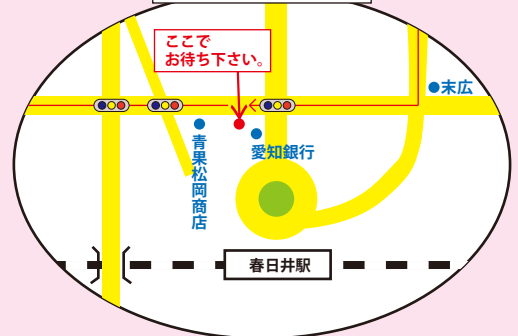

→ **2号車**
..... 短縮コース

→ **3号車**
..... 短縮コース

自宅送迎エリア

(※自宅送迎エリアの方は事前登録が必要になりますので、カウンターまでお越しください。)

自宅送迎エリア

自宅送迎エリア

自宅送迎エリア

勝川駅拡大図

春日井駅拡大図

No2

柏原・八田・六軒屋・東野・南下原 方面

昭和自動車学校

| 学校発 | 六軒屋5 | 東野町1 | 東野町9 | 東野町9 | 東野町3 | 西島町 | 南下原町 | 六軒屋橋南 | 八田町 | 柏原町 | 八光町 | 学校着 |
|-------------|------------------|--------------|------------|------------------|-----------|-----------|-------|-----------|------------|-------------|------------|-------------|
| 学校向側 駐車場 | 郵便局 向側 | coco壱番屋 前 | 中セキ 東海前 | スタバ コーヒー 前 | 郵便局 向側 | 丁田橋 付近 | 牛角向側 | ガスト 向側 | フコク 生命前 | サンレジャン 前 | 東濃信用 向側 | 学校向側 駐車場 |
| 8:30 | 8:42 | 8:44 | 8:46 | 8:49 | 8:51 | 8:53 | 8:56 | 8:58 | 9:02 | 9:04 | 9:06 | 9:20 |
| 9:30 | 9:42 | 9:44 | 9:46 | 9:49 | 9:51 | 9:53 | 9:56 | 9:58 | 10:02 | 10:04 | 10:06 | 10:20 |
| 10:40 | 10:52 | 10:54 | 10:56 | 10:59 | 11:01 | 11:03 | 11:06 | 11:08 | 11:12 | 11:14 | 11:16 | 11:30 |
| 11:40 | 11:52 | 11:54 | 11:56 | 11:59 | 12:01 | 12:03 | 12:06 | 12:08 | 12:12 | 12:14 | 12:16 | 12:30 |
| 12:35 | 12:47 | 12:49 | 短縮コース ※注 1 | | 12:52 | 12:54 | 12:57 | 12:59 | 13:03 | 13:05 | 13:07 | 13:20 |
| 14:30 | 14:42 | 14:44 | 14:46 | 14:49 | 14:51 | 14:53 | 14:56 | 14:58 | 15:02 | 15:04 | 15:06 | 15:20 |
| 15:30 | 15:42 | 15:44 | 15:46 | 15:49 | 15:51 | 15:53 | 15:56 | 15:58 | 16:02 | 16:04 | 16:06 | 16:20 |
| 16:30 | 16:44 | 16:46 | 16:48 | 16:52 | 16:54 | 16:56 | 16:59 | 17:01 | 17:06 | 17:09 | 17:11 | 17:25 |
| 17:40 | 17:55 | 17:57 | 短縮コース ※注 1 | | 18:01 | 18:03 | 18:06 | 18:08 | 18:12 | 18:14 | 18:16 | 18:30 |
| 18:35 | 18:49 | 18:51 | 18:53 | 18:57 | 18:59 | 19:01 | 19:04 | 19:06 | 19:11 | 19:14 | 19:16 | 19:30 |
| 19:40 | (この時間は送り専用となります) | | | | | | | | | | | |
| 20:40 | (最終送り便となります) | | | | | | | | | | | |