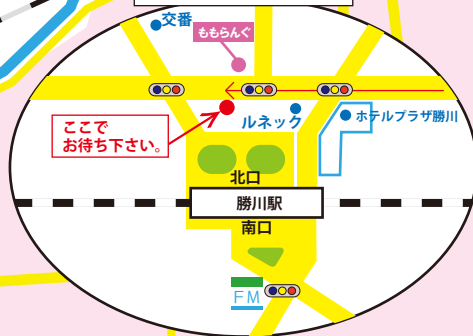

→ **2号車**
..... 短縮コース

→ **3号車**
..... 短縮コース

自宅送迎エリア

(※自宅送迎エリアの方は事前登録が必要になりますので、カウンターまでお越しください。)

自宅送迎エリア

自宅送迎エリア

自宅送迎エリア

勝川駅拡大図

春日井駅拡大図

No2

柏原・八田・六軒屋・東野・南下原 方面

昭和自動車学校

| 学校発 | 六軒屋5 | 東野町1 | 東野町9 | 東野町9 | 東野町3 | 西島町 | 南下原町 | 六軒屋橋南 | 八田町 | 柏原町 | 八光町 | 学校着 |
|-------------|------------------|--------------|------------|------------------|-----------|-----------|-------|-----------|------------|-------------|------------|-------------|
| 学校向側 駐車場 | 郵便局 向側 | coco壱番屋 前 | 中セキ 東海前 | スタバ コーヒー 前 | 郵便局 向側 | 丁田橋 付近 | 牛角向側 | ガスト 向側 | フコク 生命前 | サンレジャン 前 | 東濃信用 向側 | 学校向側 駐車場 |
| 8:30 | 8:42 | 8:44 | 8:46 | 8:49 | 8:51 | 8:53 | 8:56 | 8:58 | 9:02 | 9:04 | 9:06 | 9:20 |
| 9:30 | 9:42 | 9:44 | 9:46 | 9:49 | 9:51 | 9:53 | 9:56 | 9:58 | 10:02 | 10:04 | 10:06 | 10:20 |
| 10:40 | 10:52 | 10:54 | 10:56 | 10:59 | 11:01 | 11:03 | 11:06 | 11:08 | 11:12 | 11:14 | 11:16 | 11:30 |
| 11:40 | 11:52 | 11:54 | 11:56 | 11:59 | 12:01 | 12:03 | 12:06 | 12:08 | 12:12 | 12:14 | 12:16 | 12:30 |
| 12:35 | 12:47 | 12:49 | 短縮コース ※注 1 | | 12:52 | 12:54 | 12:57 | 12:59 | 13:03 | 13:05 | 13:07 | 13:20 |
| 14:30 | 14:42 | 14:44 | 14:46 | 14:49 | 14:51 | 14:53 | 14:56 | 14:58 | 15:02 | 15:04 | 15:06 | 15:20 |
| 15:30 | 15:42 | 15:44 | 15:46 | 15:49 | 15:51 | 15:53 | 15:56 | 15:58 | 16:02 | 16:04 | 16:06 | 16:20 |
| 16:30 | 16:44 | 16:46 | 16:48 | 16:52 | 16:54 | 16:56 | 16:59 | 17:01 | 17:06 | 17:09 | 17:11 | 17:25 |
| 17:40 | 17:55 | 17:57 | 短縮コース ※注 1 | | 18:01 | 18:03 | 18:06 | 18:08 | 18:12 | 18:14 | 18:16 | 18:30 |
| 18:35 | 18:49 | 18:51 | 18:53 | 18:57 | 18:59 | 19:01 | 19:04 | 19:06 | 19:11 | 19:14 | 19:16 | 19:30 |
| 19:40 | (この時間は送り専用となります) | | | | | | | | | | | |
| 20:40 | (最終送り便となります) | | | | | | | | | | | |